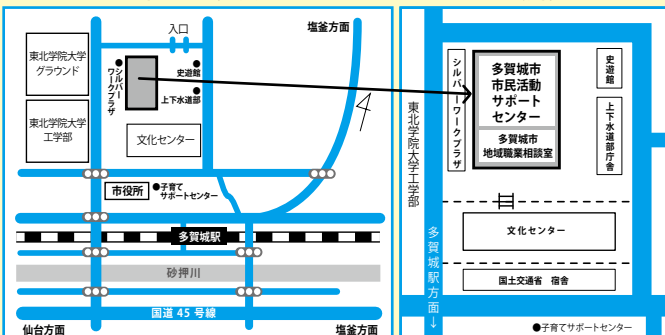

24日 **火** 14:00~16:00

誰でもできる Excel【関数】入門講座

定員 **要予約** 先着 25名

《表を作成して表計算をしてみましょう!》

- * 表の作成と編集 * 数式の基本
- * 関数初級

★マウス操作、簡単な文字入力(ローマ字)
が出来る程度で、ご参加いただけます。

イベント会場

〈各日とも〉

多賀城市市民活動サポートセンター【3F大会議室】

〒985-0873 宮城県多賀城市中央 2-25-3 ※駐車場有

塩釜サポートセンター

イベント情報などをパソコン、モバイルでチェックできます!

塩釜サポートセンター

検索

〈場所〉
仙石線「本塩釜駅」から
徒歩1分
マンションさもと204号室

※駐車場有(ご利用の方は、
ご予約の際に受付に
お申し出ください)