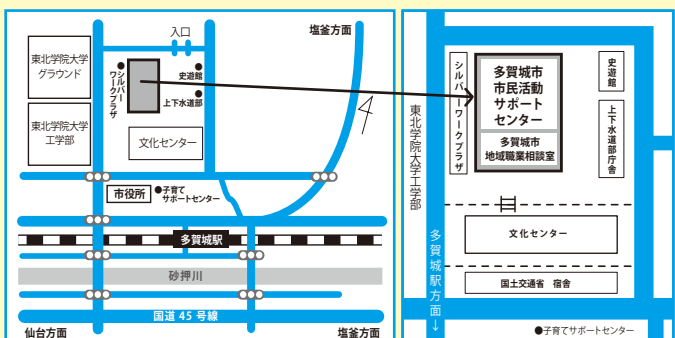

★マウス操作、簡単な文字入力(ローマ字)
が出来る程度で、ご参加いただけます。

25日 火 14:00~16:00

知っていると得する Word活用講座

定員

要予約 先着24名

《普段使わないツールを使って案内文を作成しよう!》

●ヘッダー・フッター ●挨拶文挿入
●地図作成 ●差し込み印刷

Microsoft Office Word 2013 使用(予定)

★ワードの基本操作が可能な方が、ご参加いただけます。

イベント会場 <各日とも>

多賀城市市民活動サポートセンター【3F 大会議室】

〒985-0873 宮城県多賀城市中央2-25-3 ※駐車場有

市民活動サポートセンター周辺案内図

塩釜サポートセンター

<場所>
仙石線「本塩釜駅」から
徒歩1分
マンションさもと204号室

※駐車場有(ご利用の方は、
ご予約の際に受付に
お申し出ください)